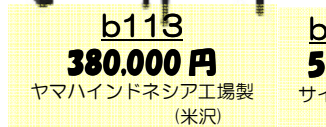

アコースティックピアノ / 🦀

b113
380,000 円

ヤマハインドネシア工場製
(米沢)

b121SG2
579,048 円

YUS1Mhc
1,070,000 円

木目が美しい
マホガニー仕上げ
(米沢)

YUS1SH
1,020,000 円

消音機能付き(長井)

YUS3
930,000 円
(長井)

b113SG2
512,381 円

サイレント機能付き
(長井)

中古ピアノ / 🐡

ヤマハアップライトピアノ
YU1S
426,000 円
消音機能付(長井)

ヤマハアップライトピアノ
U3OBL
330,000 円(長井)

ヤマハアップライトピアノ
U10A
285,000 円(長井)

クラブノーバ / 🚢

CLP-535B
ブラックウッド調
165,000 円(長井)

CLP-545B
ブラックウッド調
215,000 円(米沢)

多彩な機能できっとご満足
CVP-605B
ブラックウッド調
320,000 円(米沢)

NEW! CLPシリーズ

エレクトーン 🌴

ステージア mini
ELB-01 **208,000 円**
(長井)

エレクトーン導入モデル
1ヶ月4,000円でレンタルも可能!

ステージア カスタムモデル
ELS-02C
980,000 円(長井)