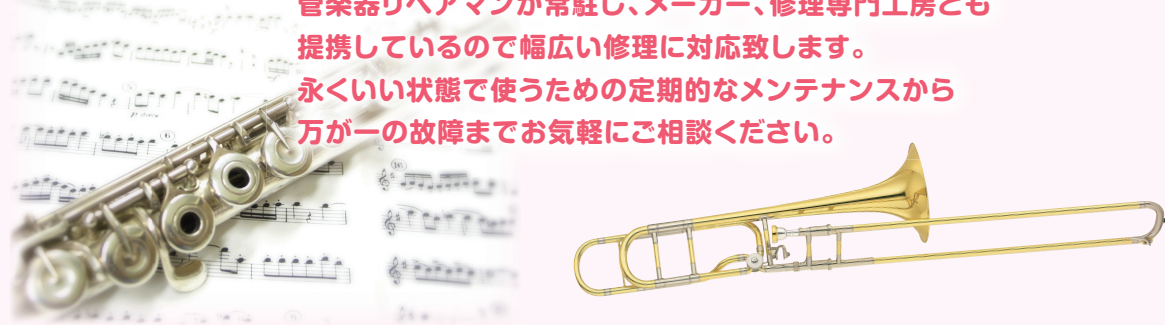

メンテナンスや壊れたときも安心!アフターサービス

管楽器リペアマンが常駐し、メーカー、修理専門工房とも提携しているので幅広い修理に対応致します。
永くいい状態で使うための定期的なメンテナンスから万が一の故障までお気軽にご相談ください。

よくあるご質問

Q. ケースはついてくるの?

A. ついてきます。楽器を演奏するのに必要な小物一式(マウスピース、オイル、表面を拭く布など)も付属します。別途買い足した方が良いものもあります。

Q. 何年くらい使えるの?

A. 壊れてしまったときに速やかに修理をしたり、半年~1年に1回点検をしていれば半永久的に使えます。

Q. 定期的な点検・調整にはいくらかかるの? 何日かかるの?

A. 金額... ¥5,000~¥10,000
日数... 2~3日
楽器や状態、どの程度のメンテナンスを希望されるか、混み具合にもよります。目安としてお考えください。

楽器お渡しまでの流れ

① 試奏・品番決定 運命の1本が決定!

② 契約書記入

お支払い方法をお申し付けください。
【支払い方法】参照

③ お渡し ★お渡し時に付属品、取り扱いの注意点などを説明致します。
(目安30分程度)

・新品取り寄せの場合... 入荷→検品→お支払い→お渡し
★早いと3~4日でお渡し可能です!
・現品の場合... お支払い→お渡し ★当日のお渡しも可能です!

スタッフ一同お待ちしております!